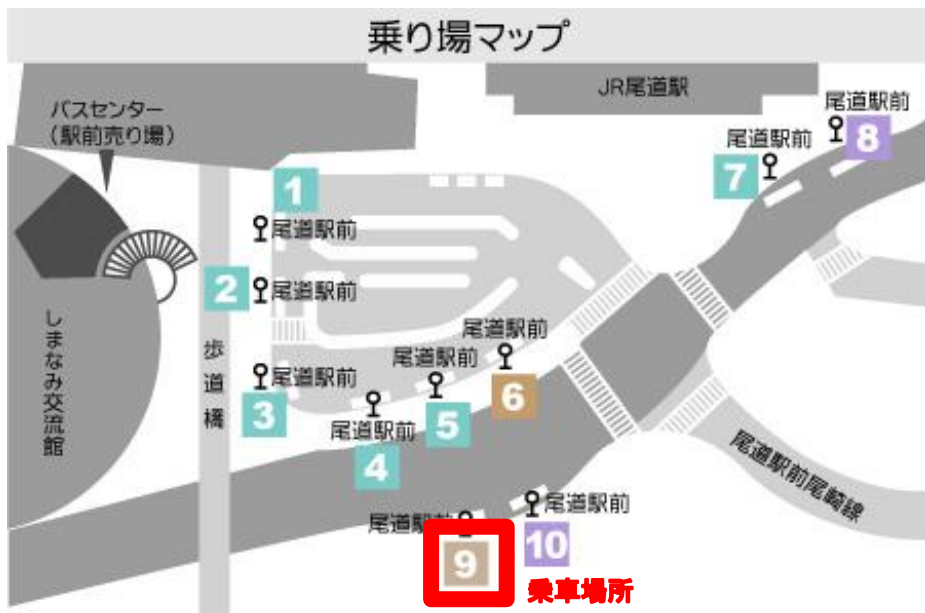

SETOUCHI BEACH JAM 2019

会場直行バス 乗車場所案内

■尾道駅 ⑨貸切バス乗降所

■会場前

イベント会場 ⇒