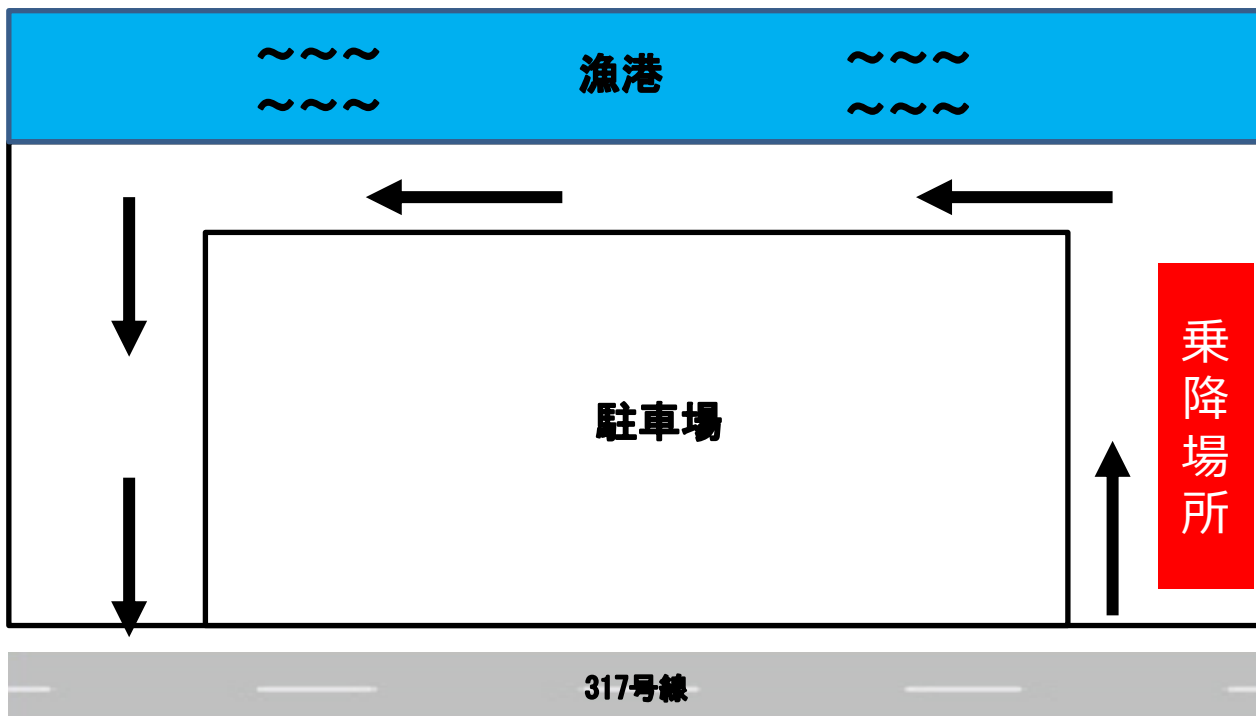

SETOUCHI BEACH JAM 2019

会場直行バス 乗車場所案内

■尾道駅 ⑨貸切バス乗降所

■会場前

イベント会場 ⇒