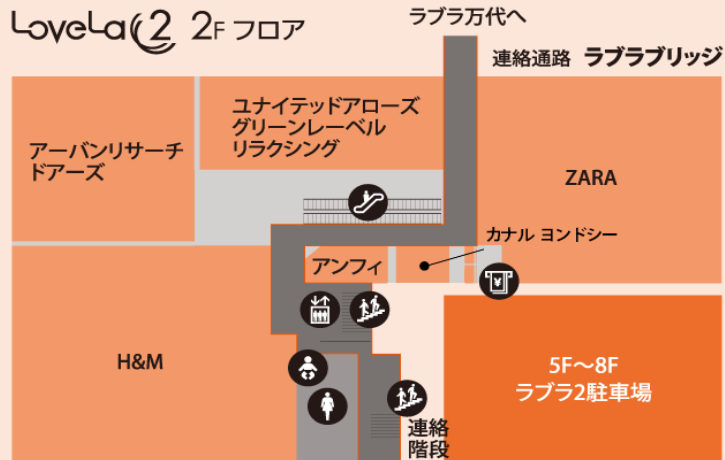

## 営業時間外の駐車場のご利用について

※営業時間外は駐車場各階と2Fフロアのみ、エレベーターが止まります

### ■ 駐車場から館外へ出られるお客様

- ①各駐車場階よりエレベーターにて2Fフロアへ
- ②2Fフロアより館外へ

### ■ 1Fより駐車場へお戻りになれるお客様

- ①下記地図の連絡階段より2Fフロアへ
- ②2Fフロアよりエレベーターにて各駐車場階へ

### ■ 2Fより駐車場へお戻りになれるお客様

- ①連絡通路(ラブラブブリッジ)より2Fフロアへ
- ②2Fフロアよりエレベーターにて各駐車場階へ

※ラブラ2営業時間／10:00～20:00

※営業時間外も駐車場から2Fフロア間のエレベーターをご利用いただけます。

<東大通方面より>

駐車場入口前を直進

駐車場出口前を過ぎ、  
緑色の壁を右折

階段で2階へ