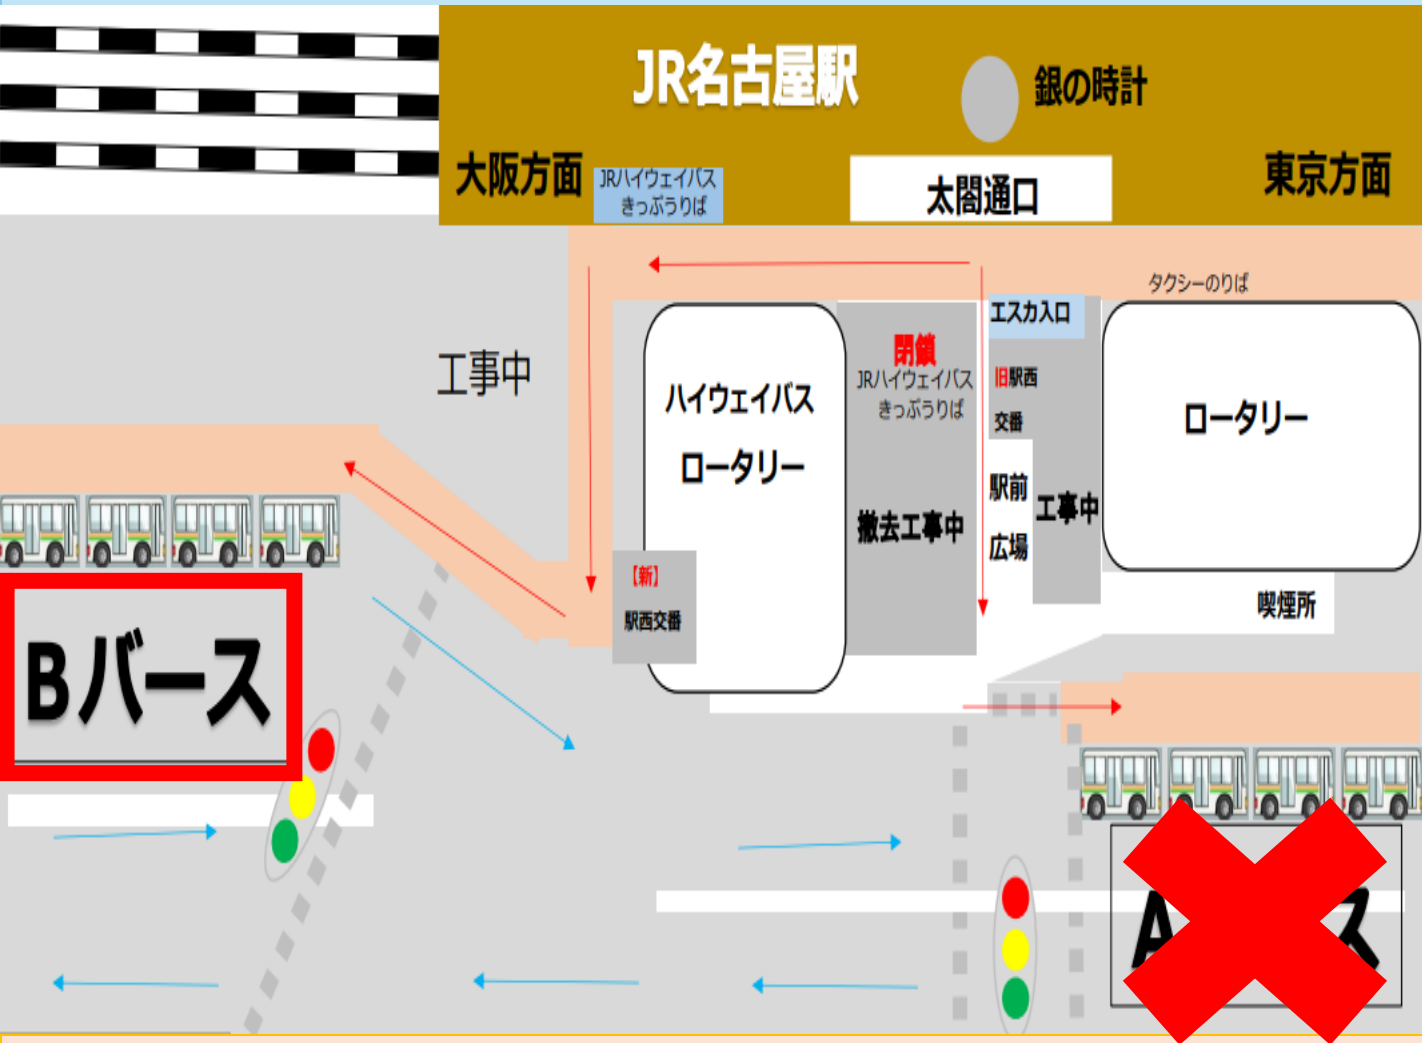

新宿駅 バス乗車場所のご案内

<往路(行き)>新宿駅西口 工学院大学前 **集合時間 7:50**

※新宿駅西口から徒歩約10分ほどかかります。
お時間に余裕をもってお越しください。

新宿駅西口工学院大学前 **8:00発**

ホテルブエナビスタ 11:45頃着

<復路(帰り)>ホテルブエナビスタ **集合時間 17:10**

ホテルブエナビスタ **17:20発** → 新宿駅西口周辺 20:50頃着

ホテルブエナビスタ内1階エントランスホール集合

**△バスは全員乗車していなくても定刻になると発車します。
遅れないようにお越しください。△**

※交通事情により到着時間が前後する場合があります。

名古屋駅 バス乗車場所のご案内

<往路(行き)>名古屋駅太閤通口バスバース 集合時間 7:50

※バスバース「B」にご集合ください。

名古屋駅太閤通口 8:00発 → ホテルブエナビスタ 11:45頃着

<復路(帰り)>ホテルブエナビスタ 集合時間 17:05

ホテルブエナビスタ 17:15発 → 名古屋駅周辺 20:50頃着

ホテルブエナビスタ内1階エントランスホール集合

△バスは全員乗車していなくても定刻になると発車します。

遅れないようにお越してください。△

※交通事情により到着時間が前後する場合があります。