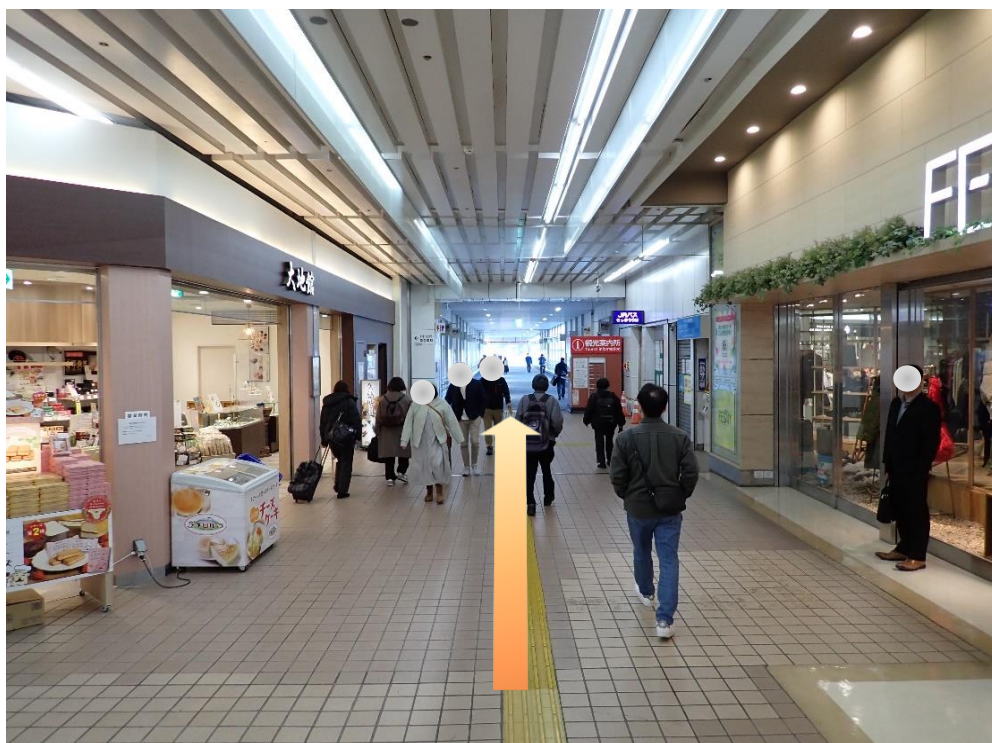

● "盛岡駅改札" から "盛岡駅西口バスターミナル" への経路

①北改札口より出場します。

※南改札口から出場しますと遠回りになります。

②大きな「北出口看板」をくぐりながら道なりにです。

③この看板をくぐったら「西口・東西自由通路」を目指します。

④東西自由通路です。直進です。

前日宿泊等で東口からおいでの方もこの通路を目指します。

⑤外に出たら 右 に進みます。

⑥ 27・28・29番が乗り場です。

●概略図です。