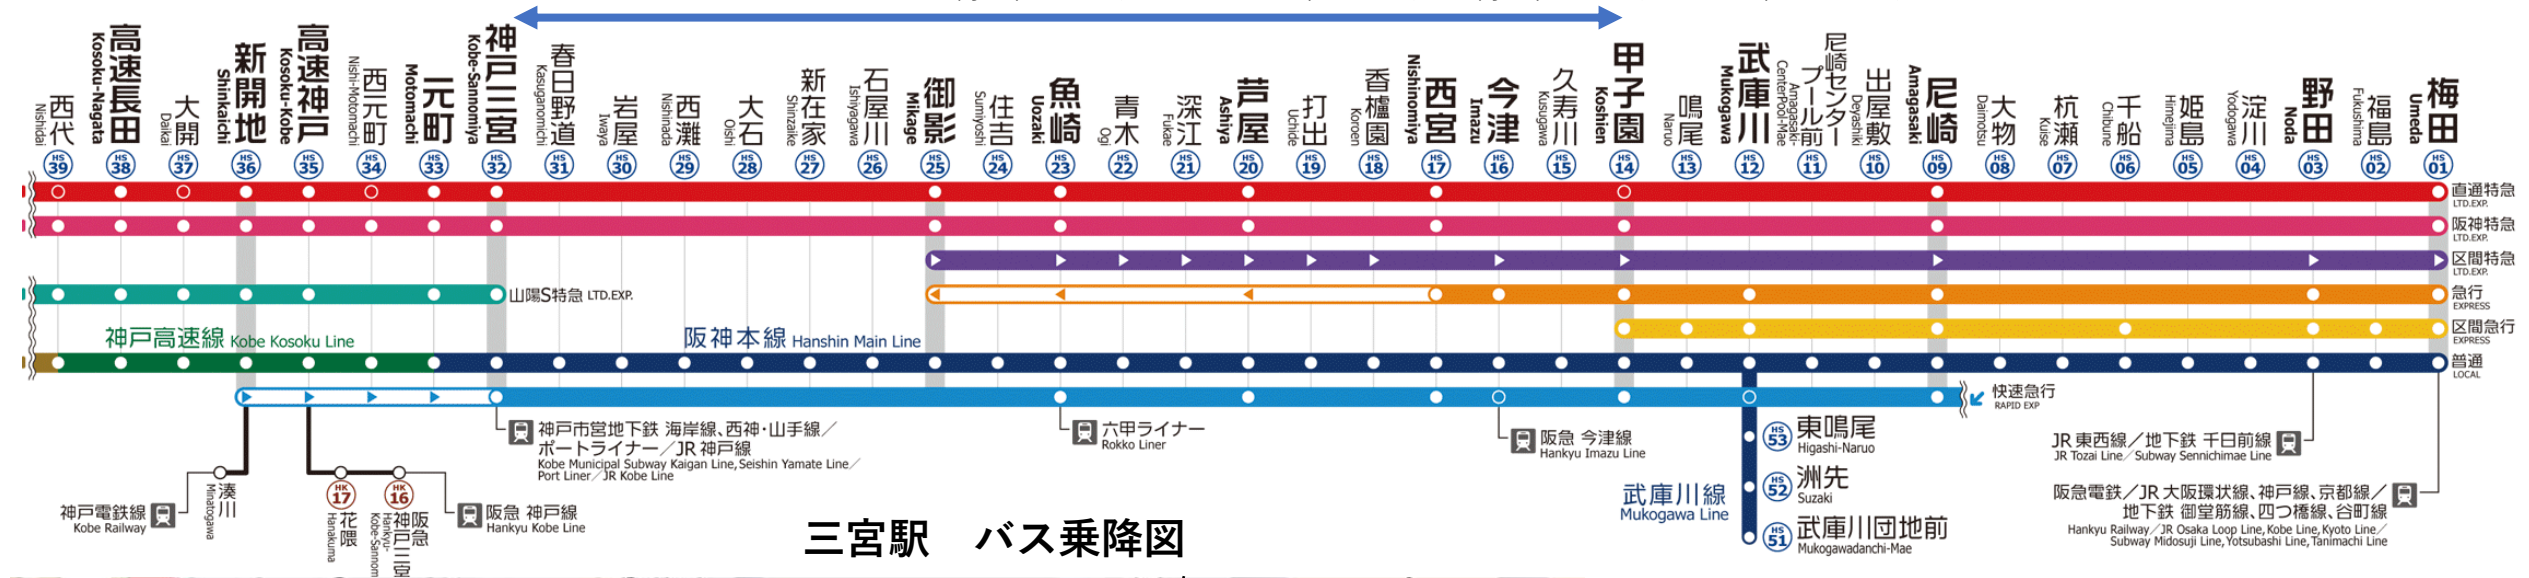

阪神電車路線図

1時間に10~15本運行 運賃は片道270円 梅田方面電車はすべて「甲子園」に停車します。
 直通特急/5駅18分 快速急行/4駅18分 特急/4駅18分 普通/18駅42分

三宮駅 バス乗降図