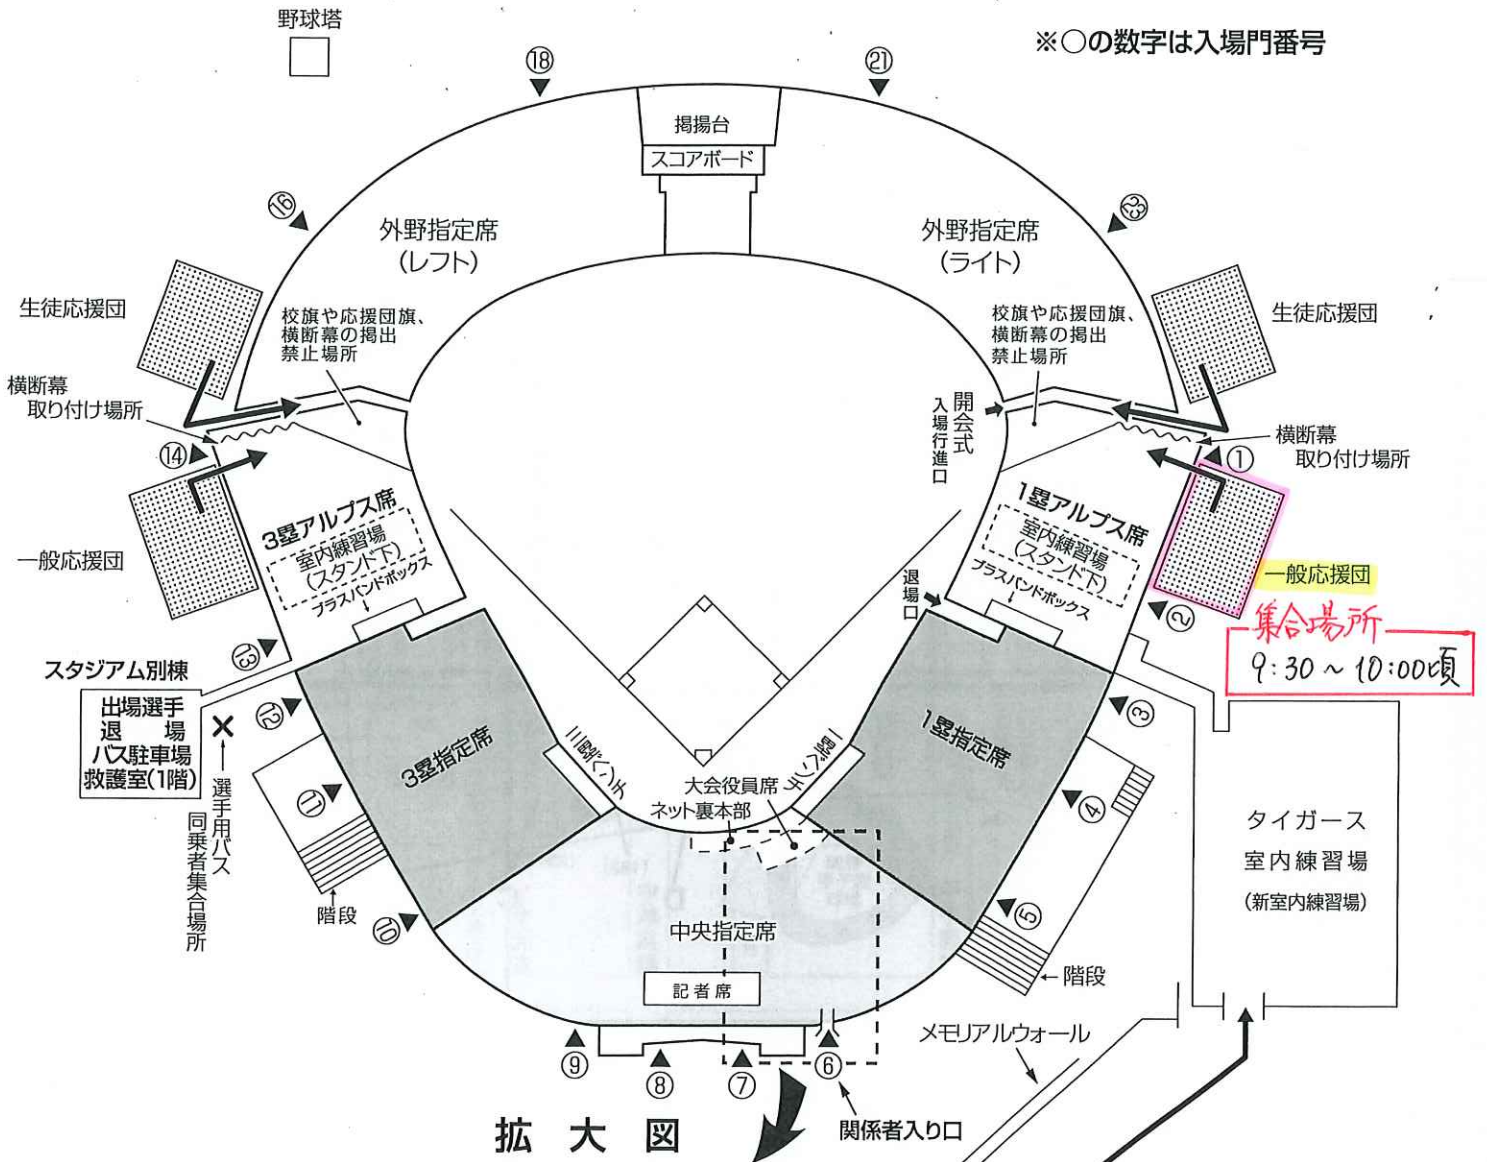

石橋高校甲子園応援ツアー

○配布物について

(1)JRきっぷ

宇都宮／小山～大阪までの乗車券

宇都宮／小山～東京～新大阪までの新幹線自由席特急券

(2)・アルプス席入場券

石橋高校戦のみ有効

(3)応援グッズ(6点セット)

- ① メガホン
- ② Tシャツ(Lサイズのみ)
- ③ キャップ
- ④ マフラータオル
- ⑤ クールタオル
- ⑥ うちわ

(4)甲子園球場案内図

阪神甲子園球場 案内図

※  応援団待機場所

※○の数字は入場門番号

集合場所
9:30 ~ 10:00頃

拡大図

阪神電鉄
甲子園駅方面

① 攻守決定 (主将、責任教師)
② 応援団責任者打ち合わせ

※監督への試合前取材は一塁、三塁
それぞれ室内練習場入り口付近で
行います。