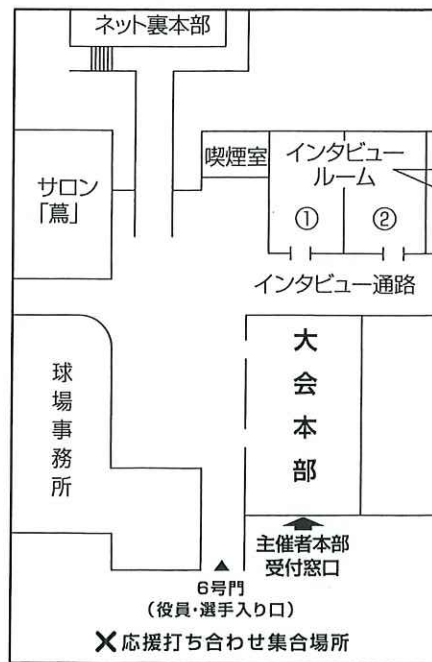

- ① メガホン
- ② Tシャツ(Lサイズのみ)
- ③ キャップ
- ④ マフラータオル
- ⑤ クールタオル
- ⑥ うちわ

(4)甲子園球場案内図

阪神甲子園球場 案内図

※  応援団待機場所

※○の数字は入場門番号

集合場所
9:30 ~ 10:00頃

拡大図

阪神電鉄
甲子園駅方面

① 攻守決定 (主将、責任教師)
② 応援団責任者打ち合わせ

※監督への試合前取材は一塁、三塁
それぞれ室内練習場入り口付近で
行います。