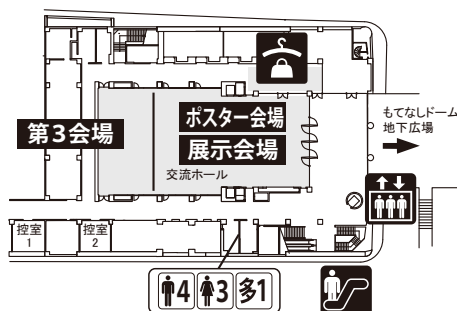

# 会場案内図

第1会場・WS会場A：コンサートホール  
 第2会場・WS会場B：邦楽ホール  
 第3会場・ポスター会場：交流ホール

3F

2F

邦楽ホールとコンサートホールは1Fでのみ行き来できます

1F

B1F

- |         |  |
|---------|--|
| 階段      | 男性化粧室<br><small>(数字はそれぞれの便器数です)</small>  |
| エレベーター  | 女性化粧室<br><small>(数字はそれぞれの便器数です)</small>  |
| エスカレーター | 多目的化粧室<br><small>(数字はそれぞれの便器数です)</small> |
| クローク    | 学術集会お問い合わせデスク                            |