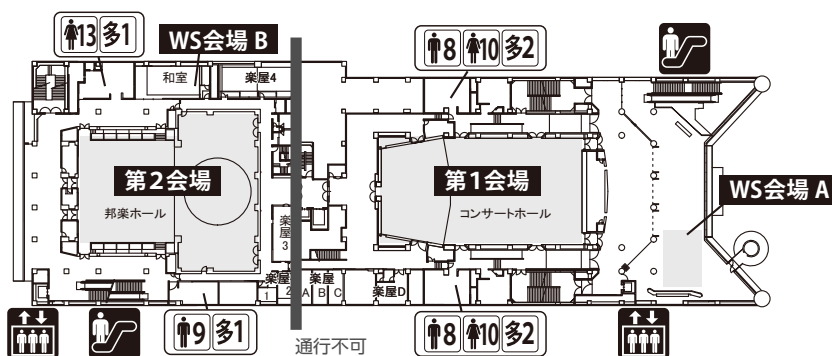

# 会場案内図

第1会場・WS会場A：コンサートホール  
 第2会場・WS会場B：邦楽ホール  
 第3会場・ポスター会場：交流ホール

3F

2F

邦楽ホールとコンサートホールは1Fでのみ行き来できます

1F

B1F

- |         |  |
|---------|--|
| 階段      | 男性化粧室<br><small>(数字はそれぞれの便器数です)</small>  |
| エレベーター  | 女性化粧室<br><small>(数字はそれぞれの便器数です)</small>  |
| エスカレーター | 多目的化粧室<br><small>(数字はそれぞれの便器数です)</small> |
| クローク    | 学術集会お問い合わせデスク                            |