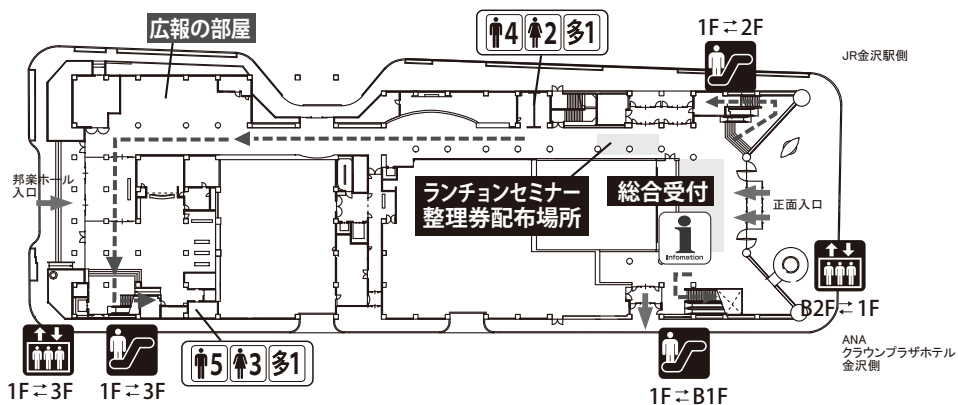

# 会場案内図

第1会場・WS会場A：コンサートホール  
 第2会場・WS会場B：邦楽ホール  
 第3会場・ポスター会場：交流ホール

3F

2F

邦楽ホールとコンサートホールは1Fでのみ行き来できます

1F

B1F

- |         |  |
|---------|--|
| 階段      | 男性化粧室<br><small>(数字はそれぞれの便器数です)</small>  |
| エレベーター  | 女性化粧室<br><small>(数字はそれぞれの便器数です)</small>  |
| エスカレーター | 多目的化粧室<br><small>(数字はそれぞれの便器数です)</small> |
| クローク    | 学術集会お問い合わせデスク                            |