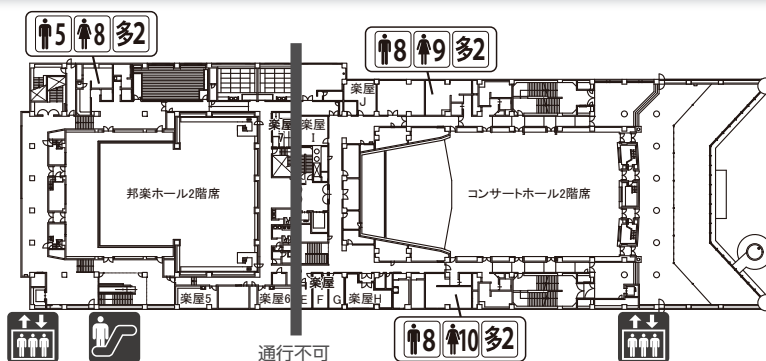

# 会場案内図

第1会場・WS会場A：コンサートホール  
 第2会場・WS会場B：邦楽ホール  
 第3会場・ポスター会場：交流ホール

3F

2F

邦楽ホールとコンサートホールは1Fでのみ行き来できます

1F

B1F

- |         |  |
|---------|--|
| 階段      | 男性化粧室<br><small>(数字はそれぞれの便器数です)</small>  |
| エレベーター  | 女性化粧室<br><small>(数字はそれぞれの便器数です)</small>  |
| エスカレーター | 多目的化粧室<br><small>(数字はそれぞれの便器数です)</small> |
| クローク    | 学術集会お問い合わせデスク                            |