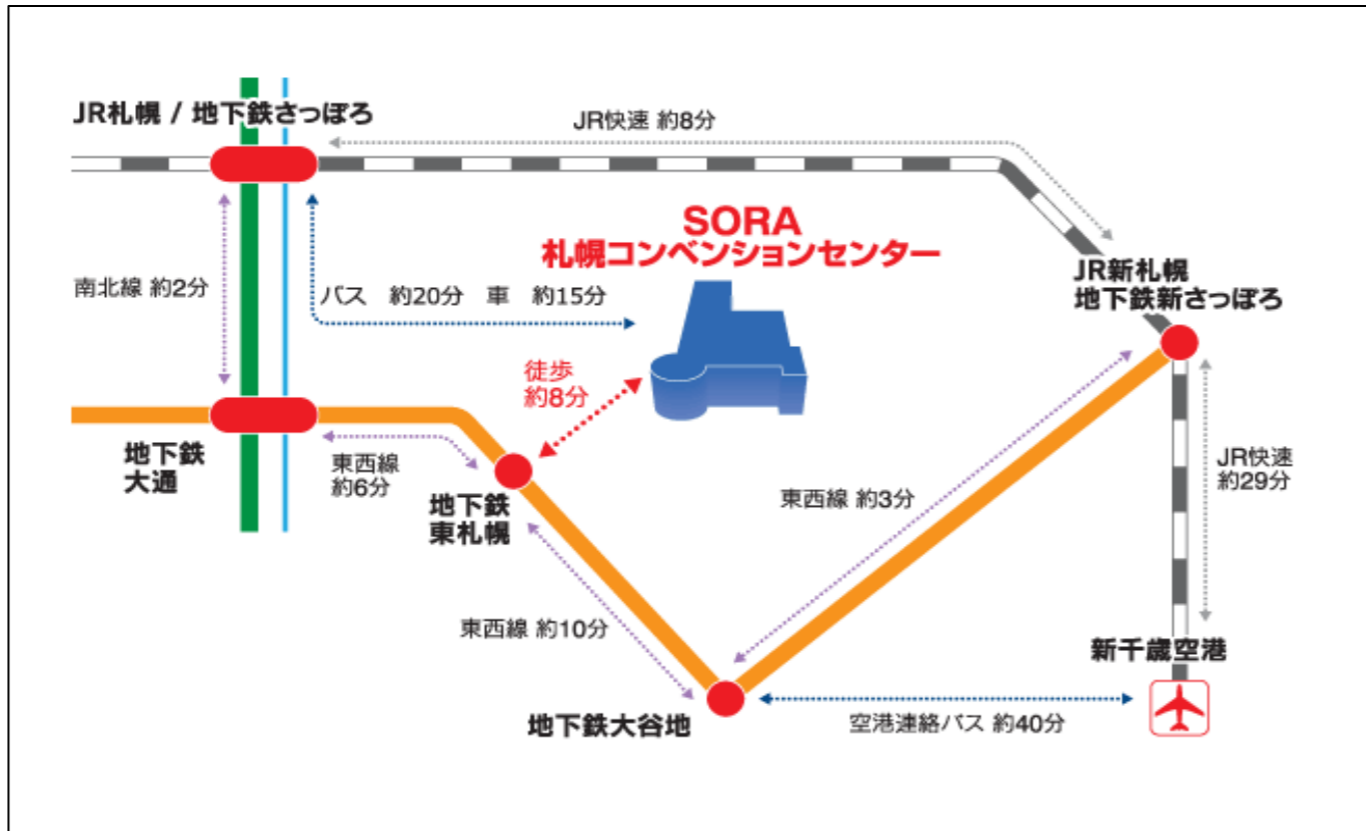

※会場「札幌コンベンションセンター」から各ホテルについて

* APOTC2024のメイン会場である「札幌コンベンションセンター」の周辺にはホテルがございません。
 最寄り駅は地下鉄東西線「東札幌駅」となり、駅から会場までは徒歩約8分となります。
 弊社でご用意しているホテルは、すべて札幌市内で利便性のよい場所に位置しています。
 下記に各ホテルの最寄り駅および沿線をご案内いたしますので、ご予約の際にお役立てください。

※札幌駅からコンベンションセンター行きのバスは本数が大変少なくなっております。
 ※各ホテルからの移動は地下鉄またはタクシーの利用をおすすめいたします。

エリア	ホテル名	エリア	ホテル名
札幌駅 /地下鉄南北線およびJR線	京王プラザホテル札幌 (JR「札幌駅」南口より徒歩約5分)	大通駅 地下鉄南北線、東豊線および東西線	札幌ビューホテル大通公園 (地下鉄「大通駅」より徒歩約5分)
	ANAクラウンプラザホテル札幌 (JR「札幌駅」南口より徒歩約7分)		KOKOHOTEL札幌駅前 (地下鉄「大通駅」より徒歩約2分)
	ニューオータニイン札幌 (JR「札幌駅」南口より徒歩約8分)		ホテルアベスト札幌 (地下鉄「大通駅」より徒歩約3分)
	三井ガーデンホテル札幌 (JR「札幌駅」南口より徒歩約4分)	すすきの 地下鉄南北線	ダイワロイネットホテル札幌すすきの (地下鉄南北線「すすきの駅」より徒歩約4分)
	ホテルマイステイズ札幌アспен (JR「札幌駅」北口より徒歩約2分)		メルキュールホテル札幌 (地下鉄南北線「すすきの駅」より徒歩約2分)
	ホテルグレイスリー札幌 (JR「札幌駅」南口より徒歩約1分)		ホテルルートイン札幌中央 (地下鉄南北線「すすきの駅」4番出口より徒歩約3分)
	クロスホテル札幌 (JR「札幌駅」南口より徒歩約5分)		スマイルホテルプレミアム札幌すすきの (地下鉄南北線「すすきの駅」徒歩約4分)
	ホテルルートイン札幌駅前北口 (JR「札幌駅」北口より徒歩約1分)	新さっぽろ 地下鉄東西線およびJR線	東横イン札幌すすきの交差点 (地下鉄南北線「すすきの駅」徒歩約1分)
	ホテルマイステイズ札幌駅北口 (JR「札幌駅」北口より徒歩約2分)		ホテルエミシア札幌 (JR「新札幌駅」、地下鉄東西線「新さっぽろ駅」より徒歩約3分)
	JRイン札幌駅南口 (JR「札幌駅」南口より徒歩約7分)		
	JRイン札幌北2条 (JR「札幌駅」より徒歩7分)		
	東横イン札幌駅北口 (JR「札幌駅」北口より徒歩約3分)		
	ソラリア西鉄ホテル札幌 (JR「札幌駅」より徒歩5分)		
	札幌ワシントンホテルプラザ (JR札幌駅より徒歩2分)		