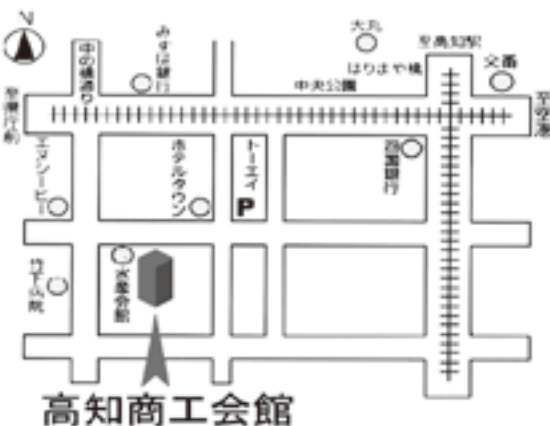

全体会会場：高知商工会館アクセスのご案内

所在地：〒780-0870 高知県高知市本町1丁目6-24

TEL088-875-1171

JR高知駅より徒歩15分
土電はりまや橋電停より徒歩7分
土電堀詰電停・バス停より徒歩3分
高知龍馬空港より車で30~40分